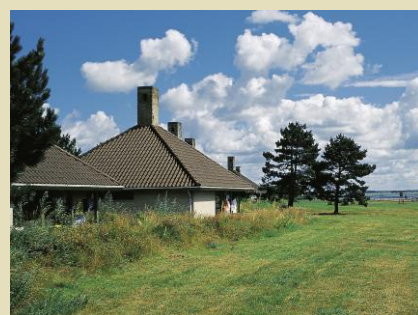

OVERNATNING

- Nyistandsatte lejligheder
- Fjordhuse med op til 4. pers. i hvert hus
- Nem check ind og check ud
- Indeholder alt hvad I skal bruge til en behagelig og opladende overnatning